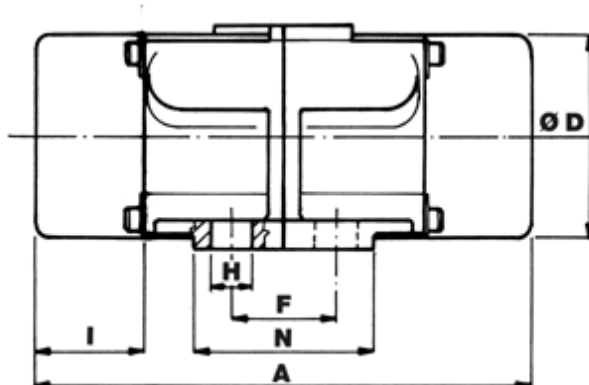

vbm2-big

vbm2-big

vbm2-big

vbm2-big

vbm2-big

單相振動馬達

代號	型式	頻率 Hz	機械的特色			電的特色	
			轉數 rpm	振動力 (N)	重量 (Kg)	馬力 (W)	電流 (A)
VBM2-0220T	VBM-2M	50 / 60	3000 / 3600	0 - 216 / 314	1,6	25	0,15 220V
VBM2-0115U	VBM-2M	60	3600	0 - 314	1,6	30	0,25 115V

三相振動馬達

代號	型式	頻率 Hz	機械的特色			電的特色	
			轉數 rpm	振動力 (N)	重量 (Kg)	馬力 (W)	電流 (A)
VBM2-0400A	VBM-2T	50 / 60	3000 / 3600	0 - 216 / 314	1,6	24	0,14 400V
VBM2-0230O	VBM-2T	60	3600	0 - 314	1,6	42	0,29 230V

尺寸(mm)

型式：VBM-2	A	B	C	ØD	E	F	G	H	I	L	M	N	O
單相振動馬達，三相振動馬達	146	111	67	61	33	32	7	13	32	92	9	54	21