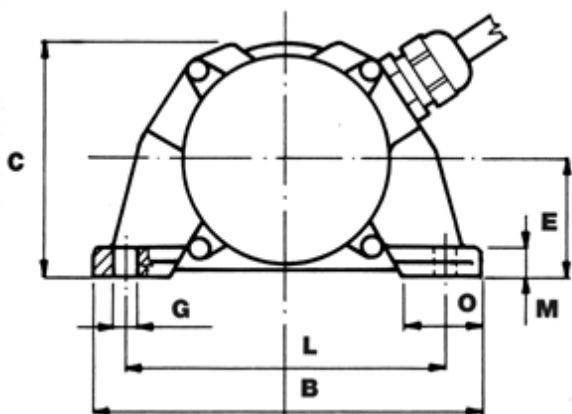

vbm2-big

vbm2-big

vbm2-big

vbm2-big

vbm2-big

單相振動馬達

代號	型式	頻率 Hz	機械的特色			電的特色	
			轉數 rpm	振動力 (N)	重量 (Kg)	馬力 (W)	電流 (A)
VBM2-0220T	VBM-2M	50 / 60	3000 / 3600	0 - 216 / 314	1,6	25	0,15 220V
VBM2-0115U	VBM-2M	60	3600	0 - 314	1,6	30	0,25 115V

三相振動馬達

代號	型式	頻率 Hz	機械的特色			電的特色	
			轉數 rpm	振動力 (N)	重量 (Kg)	馬力 (W)	電流 (A)
VBM2-0400A	VBM-2T	50 / 60	3000 / 3600	0 - 216 / 314	1,6	24	0,14 400V
VBM2-0230O	VBM-2T	60	3600	0 - 314	1,6	42	0,29 230V

尺寸(mm)

型式：VBM-2	A	B	C	ØD	E	F	G	H	I	L	M	N	O
單相振動馬達，三相振動馬達	146	111	67	61	33	32	7	13	32	92	9	54	21